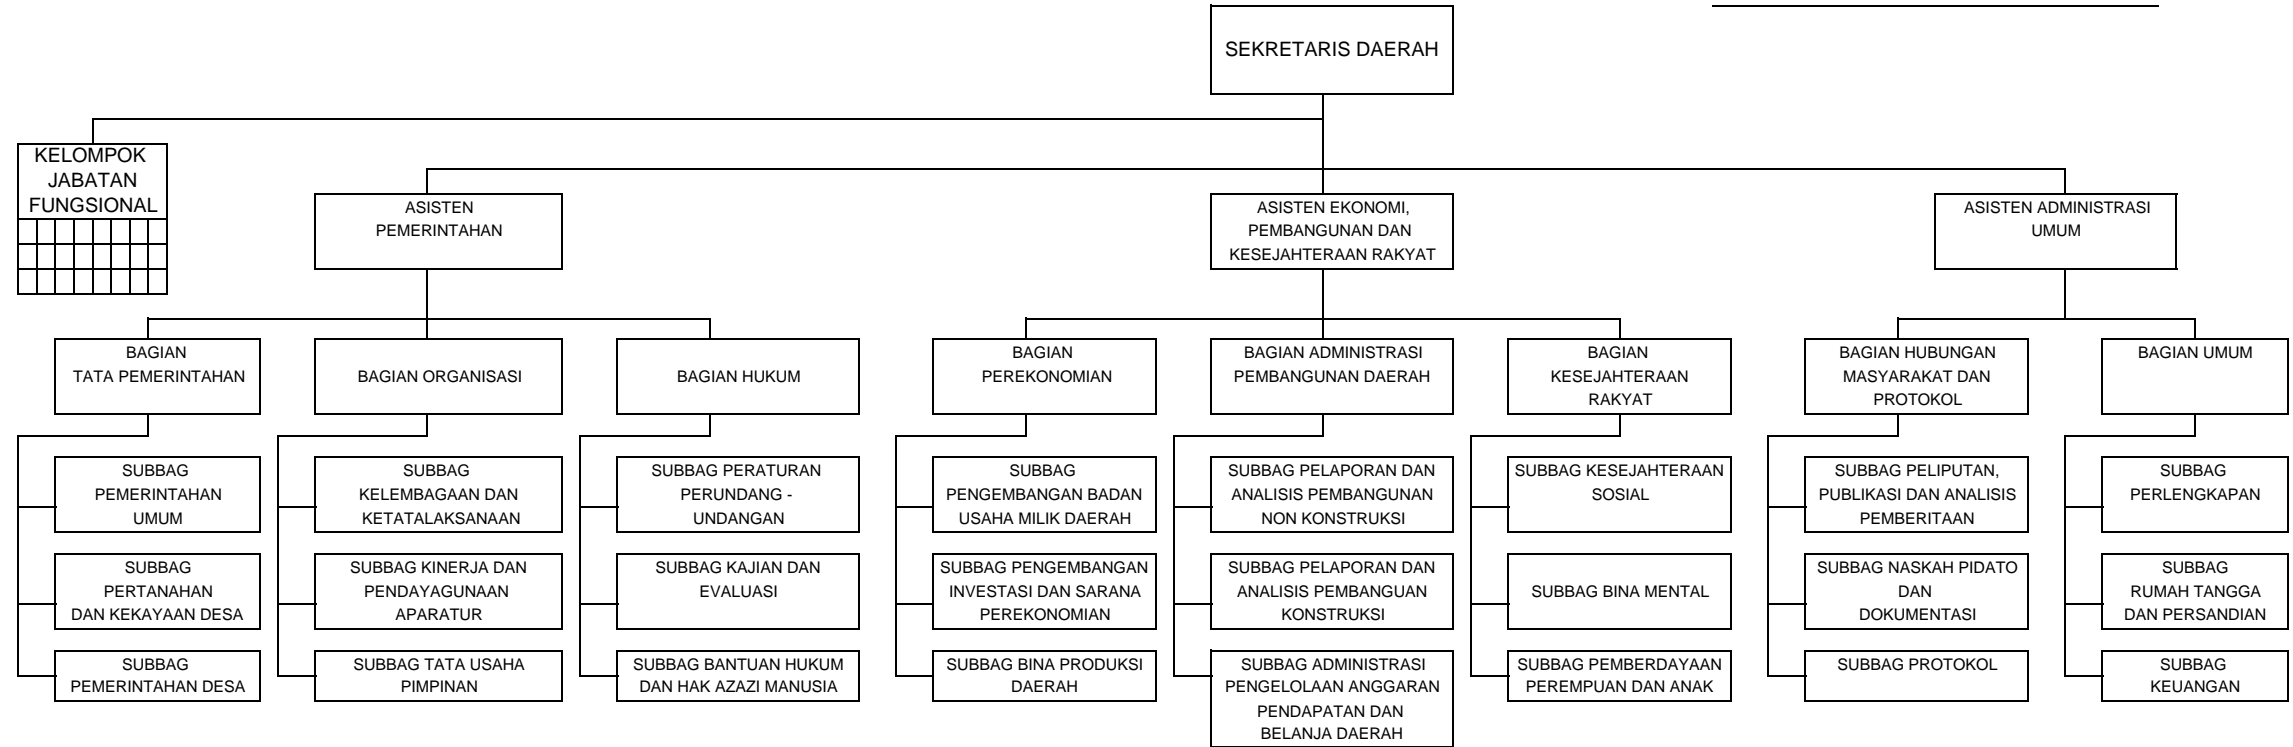

BAGAN ORGANISASI SEKRETARIAT DAERAH

Pj. BUPATI MAGELANG

WARSONO