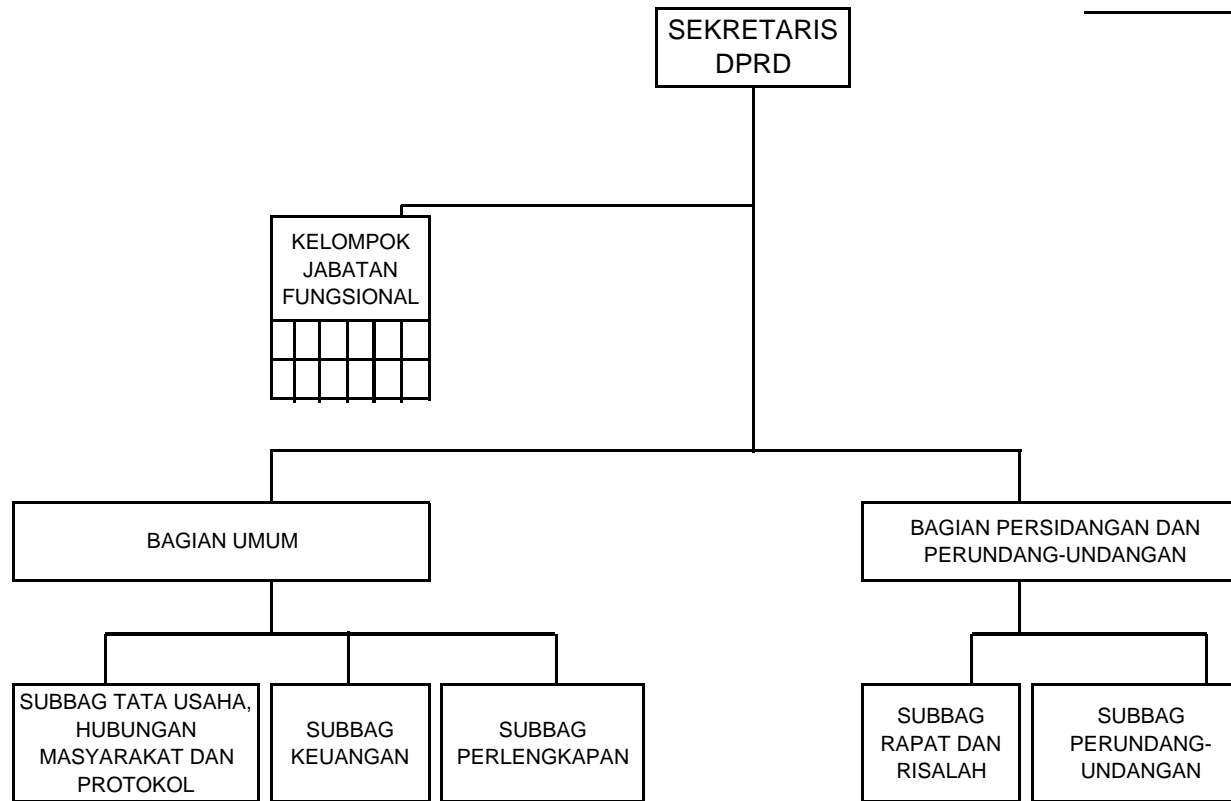

**BAGAN ORGANISASI SEKRETARIAT DPRD**

Lampiran II : PERATURAN DAERAH KABUPATEN MAGELANG

NOMOR : TAHUN 2008

TANGGAL : DESEMBER 2008

**Pj. BUPATI MAGELANG,**

**WARSONO**